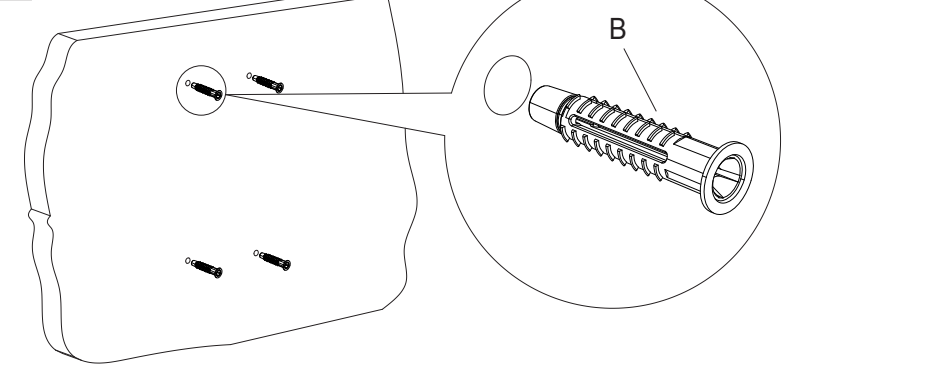

DQ TV bracket Alpha Turn 70 black

(A) M7x80 (4)

(B) 10x60 (4)

(C) $\Phi 8 \times 16$ (8)

(D) $\Phi 6 \times 16$ (4)

(E) 12mm (4)

(F) M5x14 (4)

(G) M6x14 (4)

(H) M6x20 (4)

(I) M8x20 (4)

(J) M8x45 (4)

(K) 10mm (1)

1

2

3

4